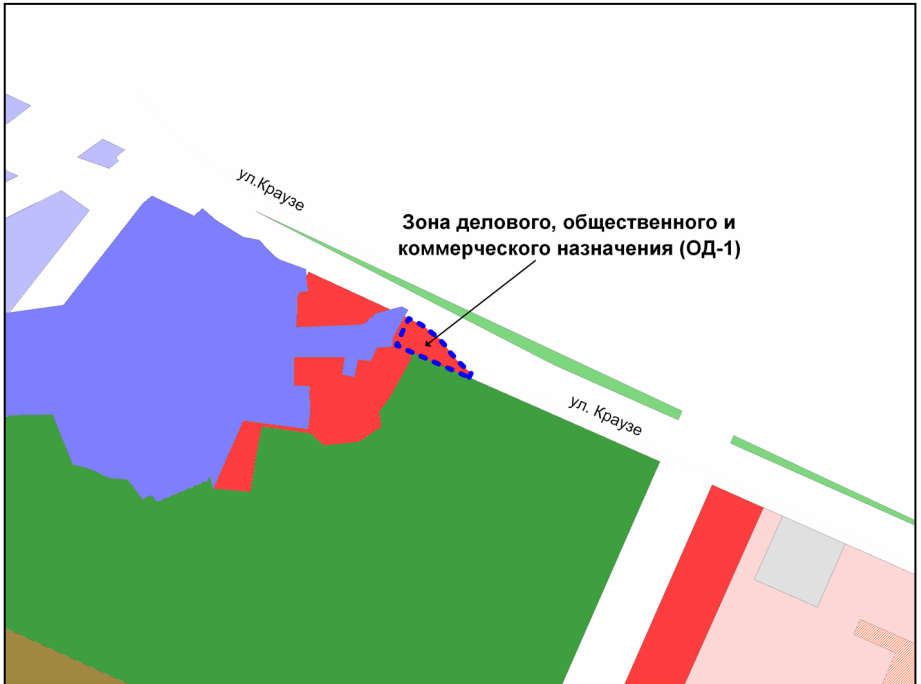

Приложение 22
к решению Совета депутатов
города Новосибирска
от 27.02.2013 № 797

Фрагмент карты градостроительного зонирования территории города Новосибирска

Масштаб 1 : 10000