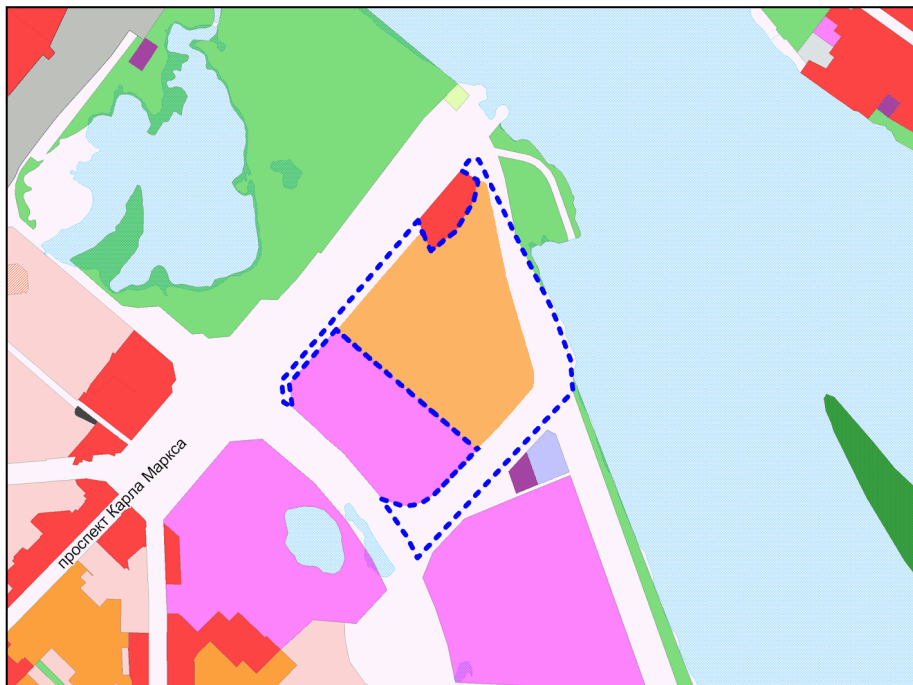

Приложение 102
к решению Совета депутатов
города Новосибирска
от 27.02.2013 № 797

Фрагмент карты градостроительного зонирования территории города Новосибирска

Масштаб 1 : 20000