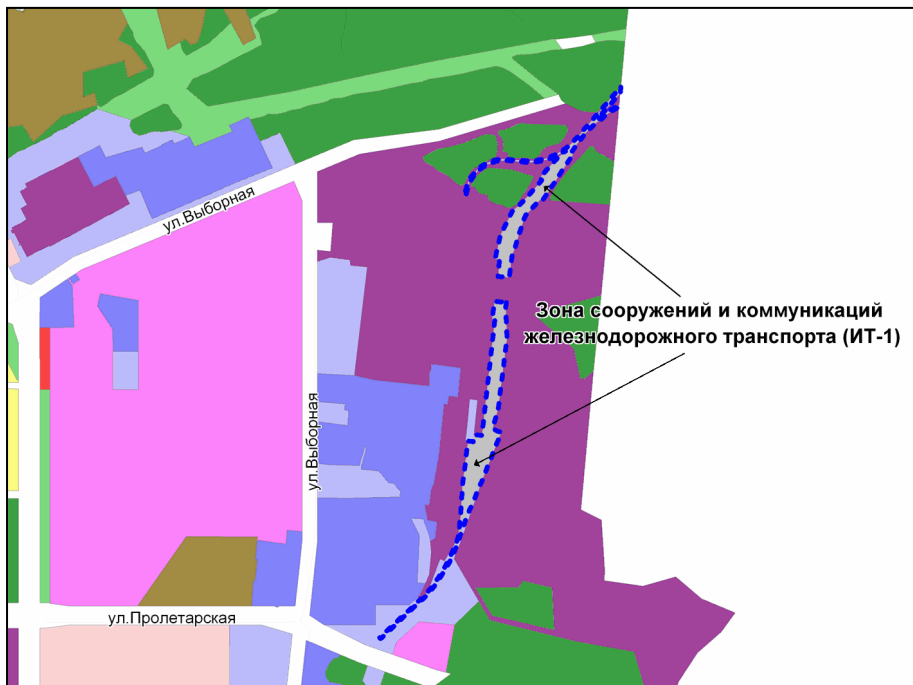

Приложение 52
к решению Совета депутатов
города Новосибирска
от 27.02.2013 № 797

Фрагмент карты градостроительного зонирования территории города Новосибирска

Масштаб 1 : 30000