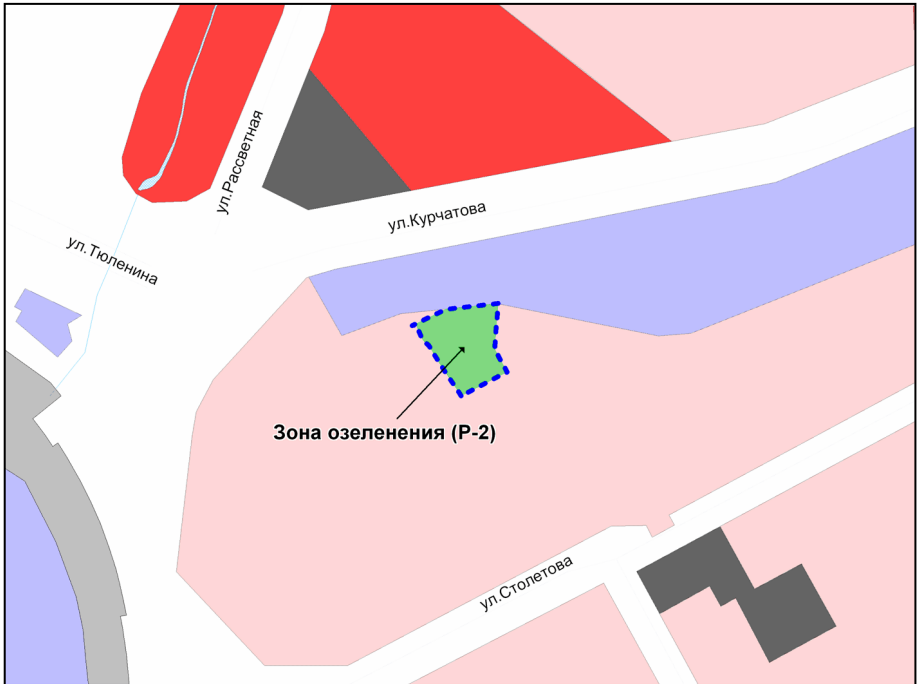

Приложение 21
к решению Совета депутатов
города Новосибирска
от 27.02.2013 № 797

Фрагмент карты градостроительного зонирования территории города Новосибирска

Масштаб 1 : 5000