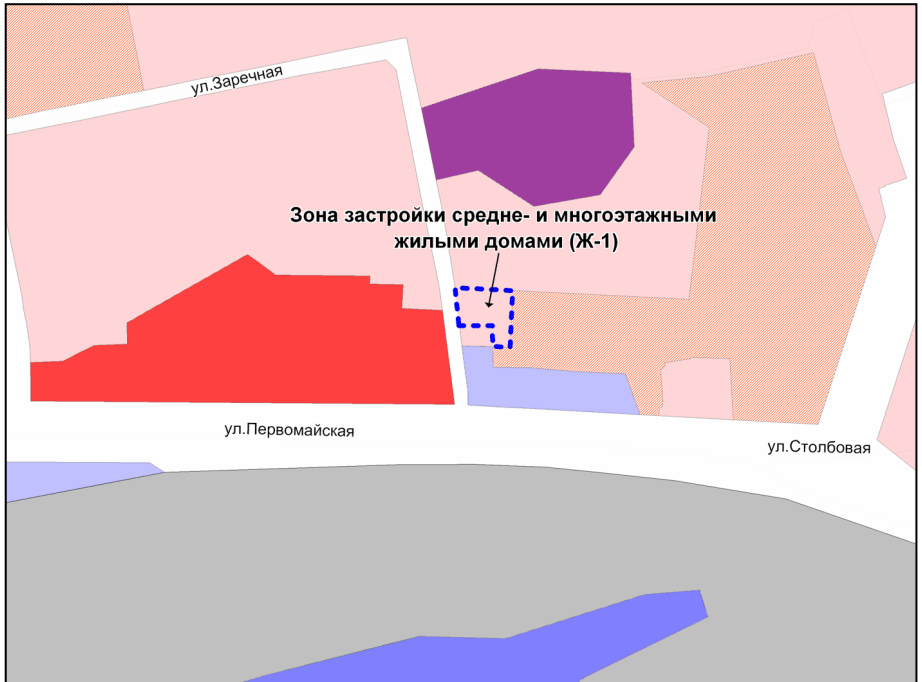

Приложение 82
к решению Совета депутатов
города Новосибирска
от 27.02.2013 № 797

Фрагмент карты градостроительного зонирования территории города Новосибирска

Масштаб 1 : 5000