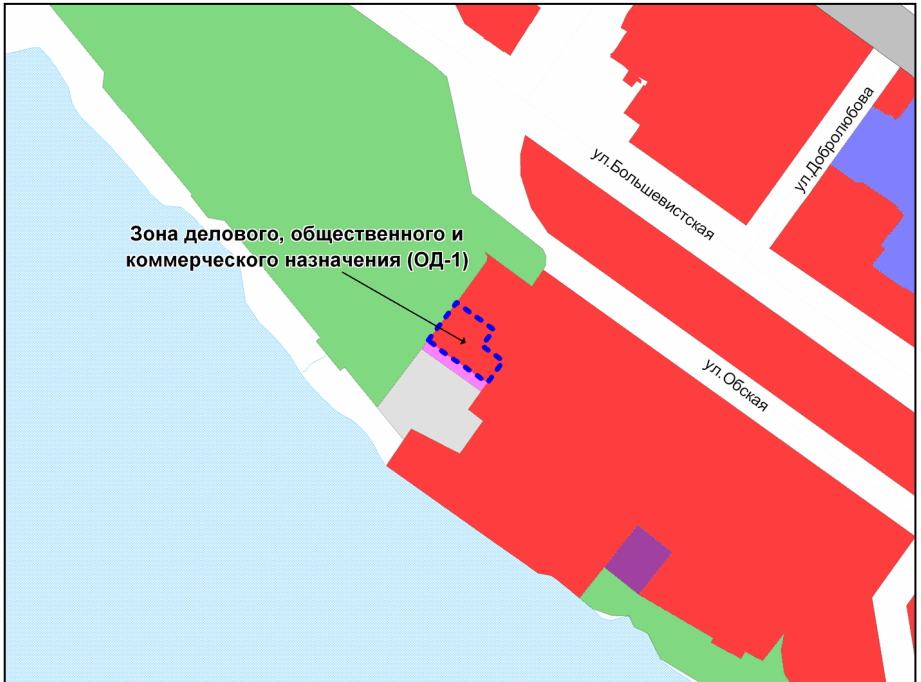

Приложение 58
к решению Совета депутатов
города Новосибирска
от 27.02.2013 № 797

Фрагмент карты градостроительного зонирования территории города Новосибирска

Масштаб 1 : 7000