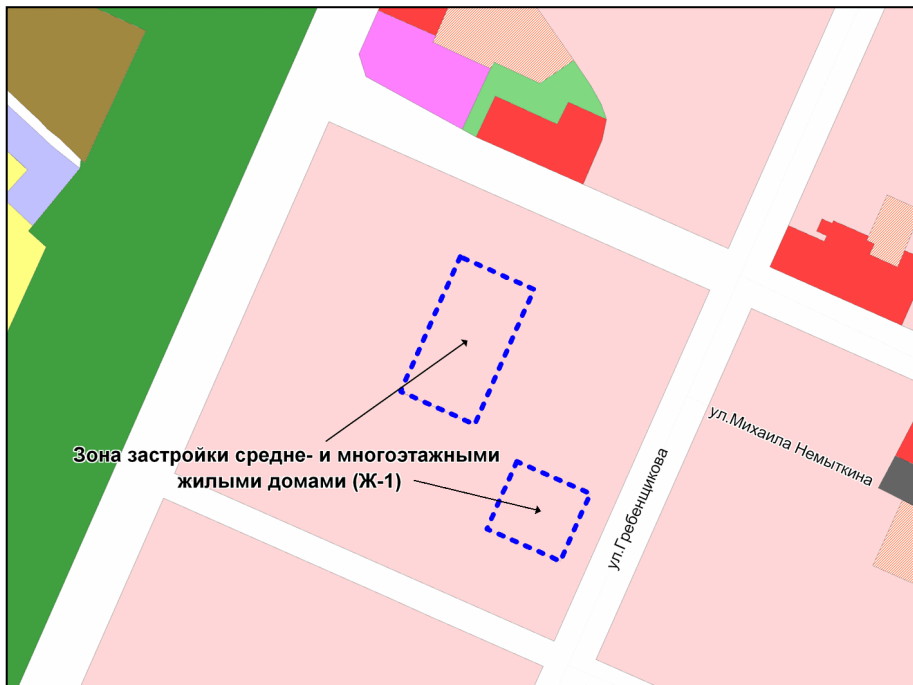

Приложение 97
к решению Совета депутатов
города Новосибирска
от 27.02.2013 № 797

Фрагмент карты градостроительного зонирования территории города Новосибирска

Масштаб 1 : 10000