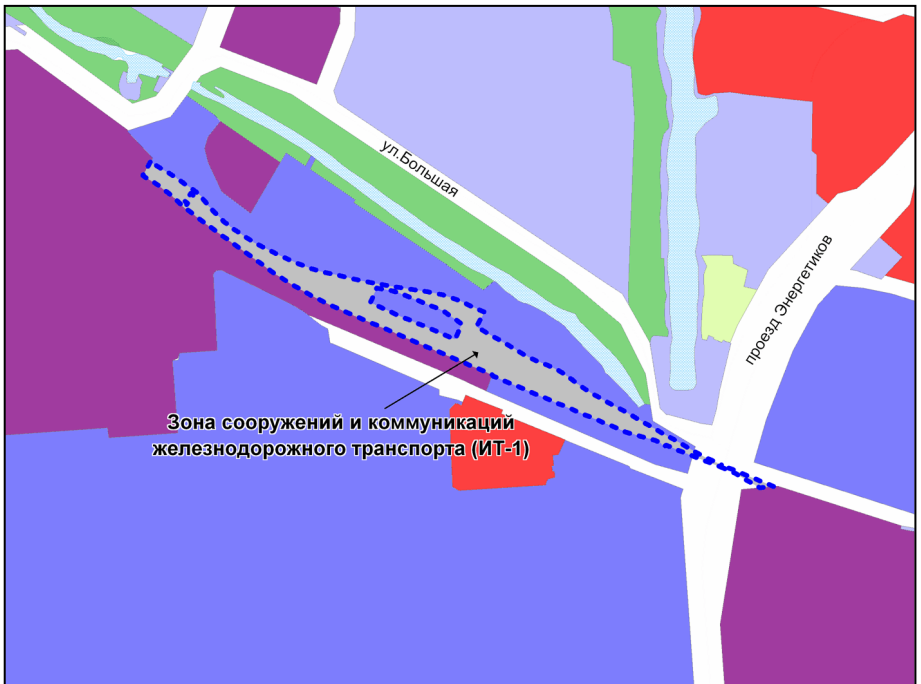

Приложение 37
к решению Совета депутатов
города Новосибирска
от 27.02.2013 № 797

Фрагмент карты градостроительного зонирования территории города Новосибирска

Масштаб 1 : 12500