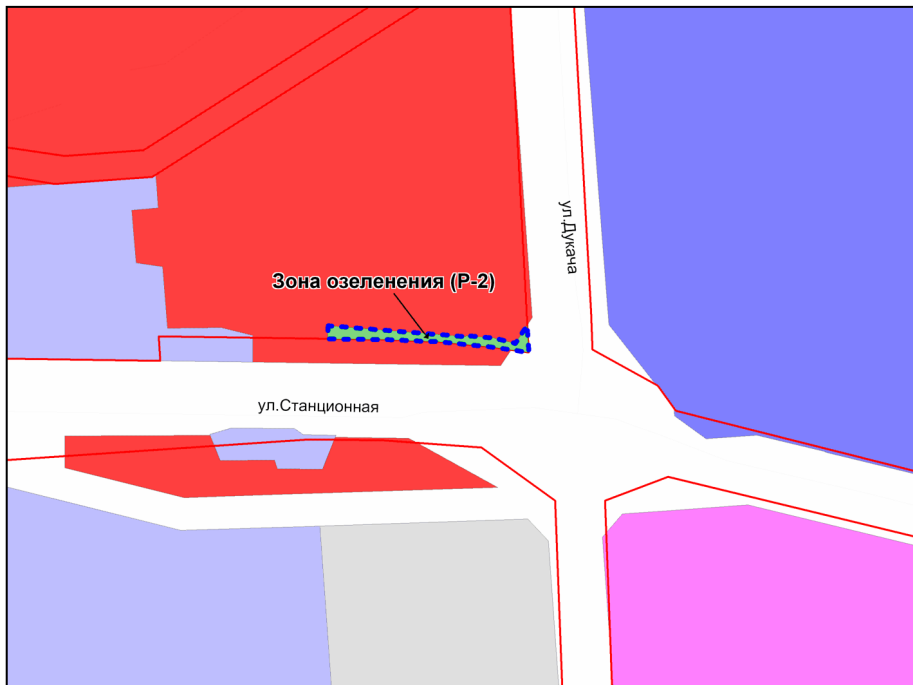

Приложение 76
к решению Совета депутатов
города Новосибирска
от 27.02.2013 № 797

Фрагмент карты градостроительного зонирования территории города Новосибирска

Масштаб 1 : 7000