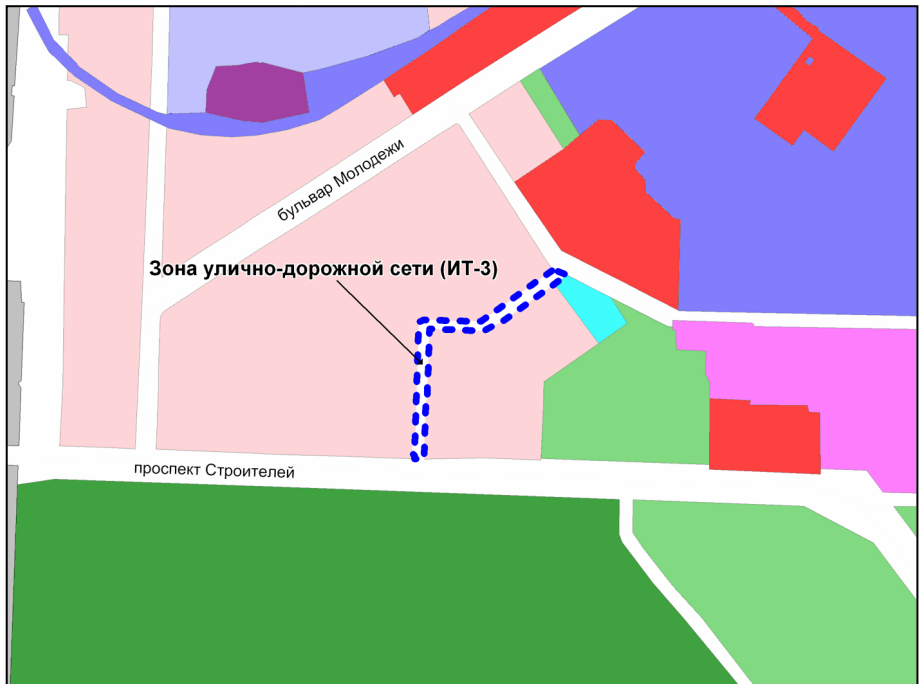

Приложение 113
к решению Совета депутатов
города Новосибирска
от 27.02.2013 № 797

Фрагмент карты градостроительного зонирования территории города Новосибирска

Масштаб 1 : 10000