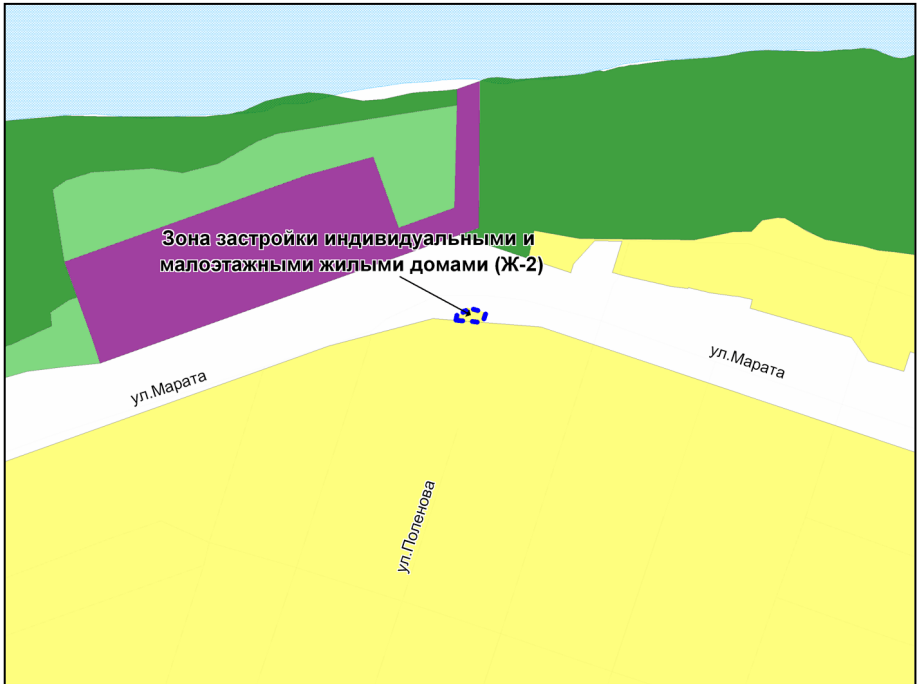

Приложение 63
к решению Совета депутатов
города Новосибирска
от 27.02.2013 № 797

Фрагмент карты градостроительного зонирования территории города Новосибирска

Масштаб 1 : 5000