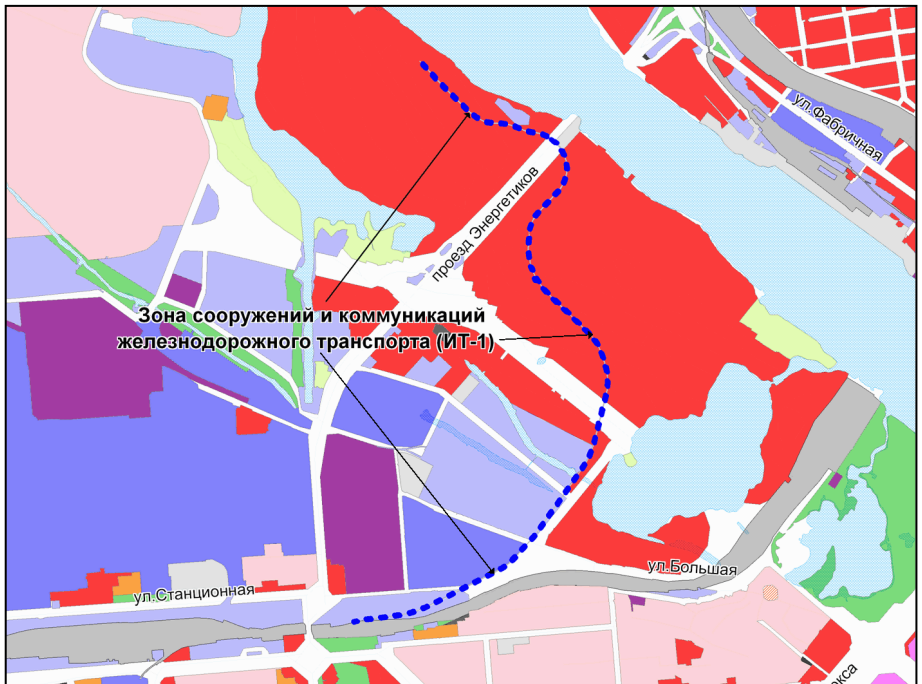

Приложение 35
к решению Совета депутатов
города Новосибирска
от 27.02.2013 № 797

Фрагмент карты градостроительного зонирования территории города Новосибирска

Масштаб 1 : 40000