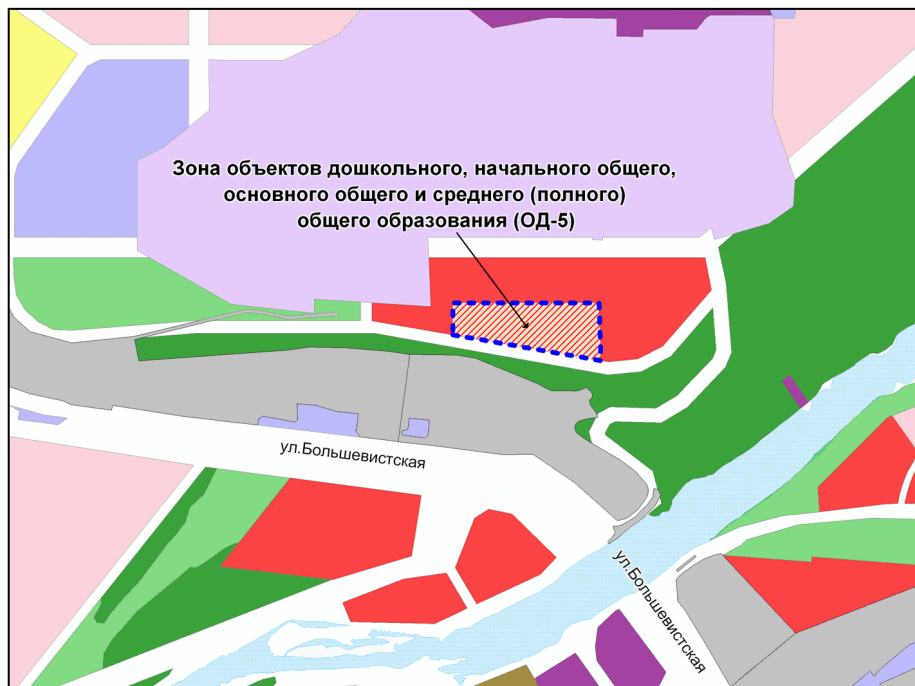

Приложение 57
к решению Совета депутатов
города Новосибирска
от 27.02.2013 № 797

Фрагмент карты градостроительного зонирования территории города Новосибирска

Масштаб 1 : 15000