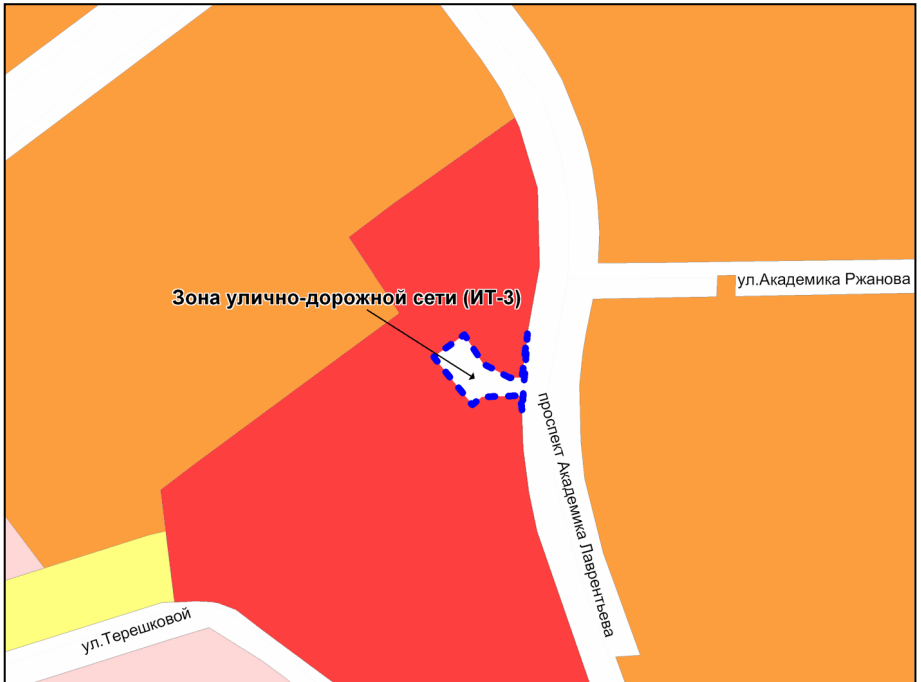

Приложение 114
к решению Совета депутатов
города Новосибирска
от 27.02.2013 № 797

Фрагмент карты градостроительного зонирования территории города Новосибирска

Масштаб 1 : 5000