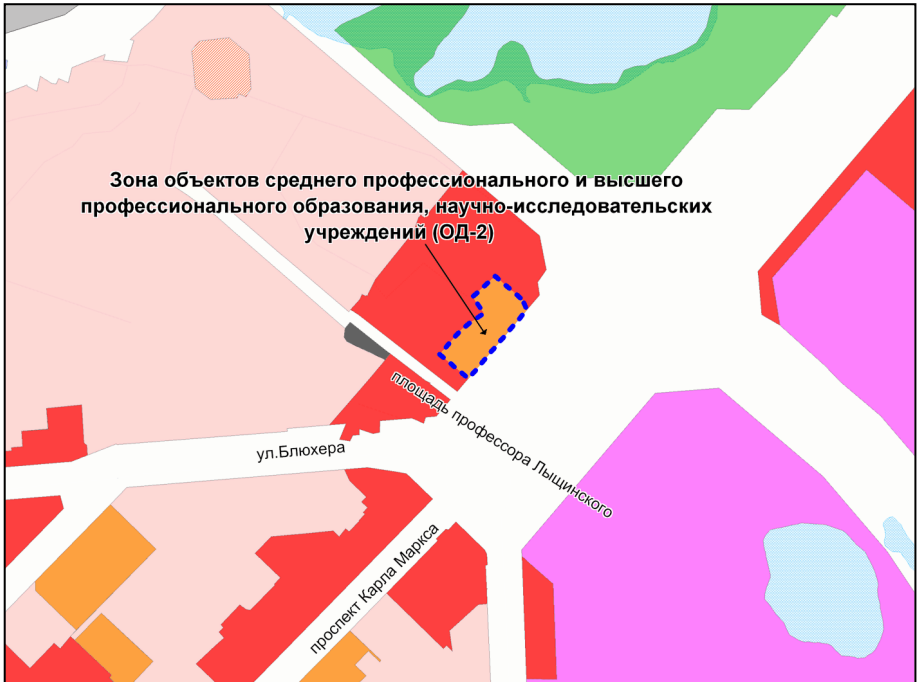

Приложение 87
к решению Совета депутатов
города Новосибирска
от 27.02.2013 № 797

Фрагмент карты градостроительного зонирования территории города Новосибирска

Масштаб 1 : 10000