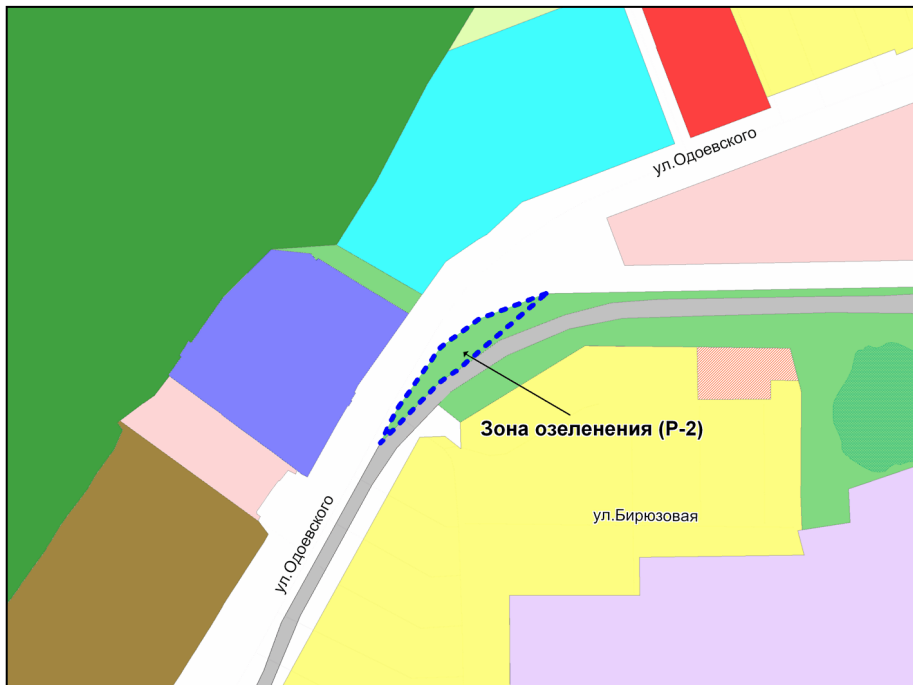

Приложение 77
к решению Совета депутатов
города Новосибирска
от 27.02.2013 № 797

Фрагмент карты градостроительного зонирования территории города Новосибирска

Масштаб 1 : 10000