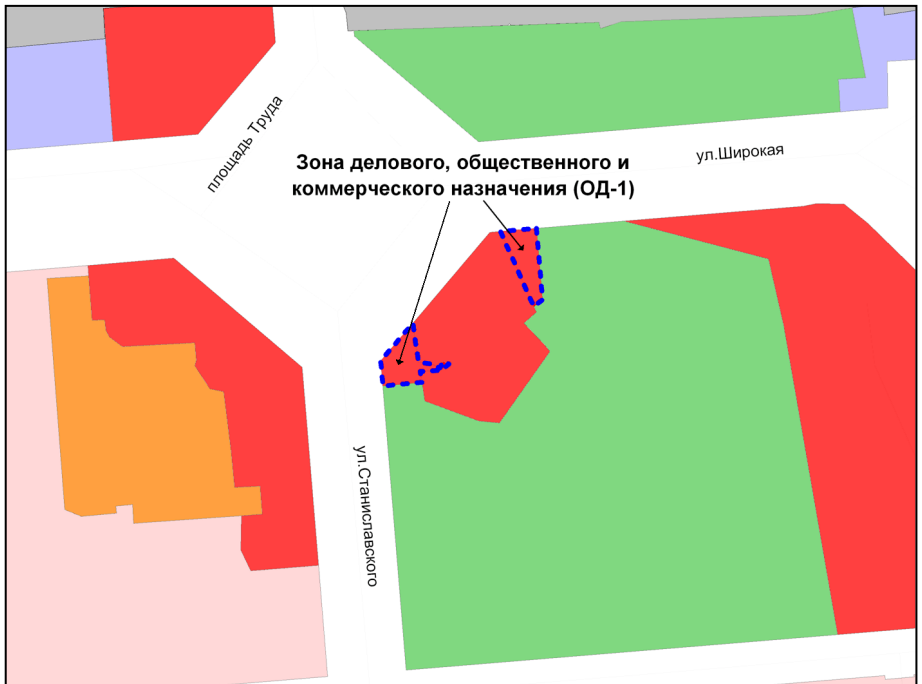

Приложение 47
к решению Совета депутатов
города Новосибирска
от 27.02.2013 № 797

Фрагмент карты градостроительного зонирования территории города Новосибирска

Масштаб 1 : 5000