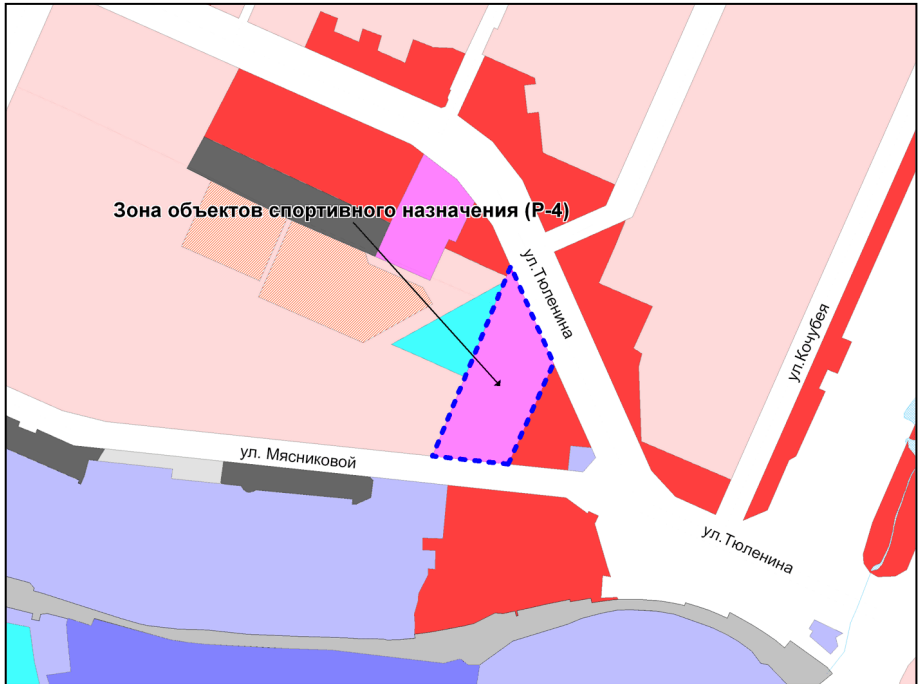

Приложение 19
к решению Совета депутатов
города Новосибирска
от 27.02.2013 № 797

Фрагмент карты градостроительного зонирования территории города Новосибирска

Масштаб 1 : 10000