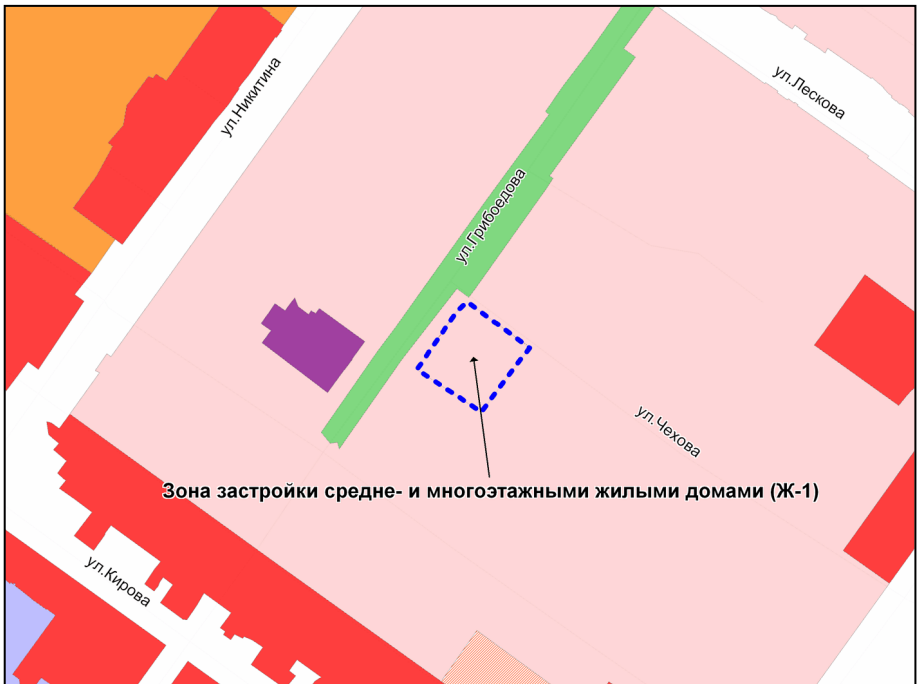

Приложение 73
к решению Совета депутатов
города Новосибирска
от 27.02.2013 № 797

Фрагмент карты градостроительного зонирования территории города Новосибирска

Масштаб 1 : 7000