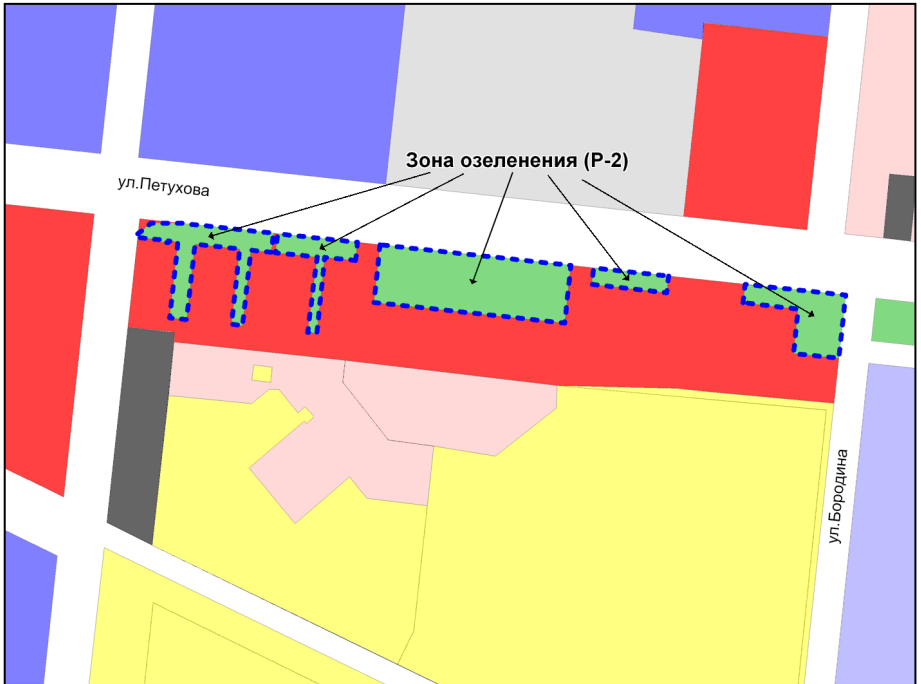

Приложение 25
к решению Совета депутатов
города Новосибирска
от 27.02.2013 № 797

Фрагмент карты градостроительного зонирования территории города Новосибирска

Масштаб 1 : 10000