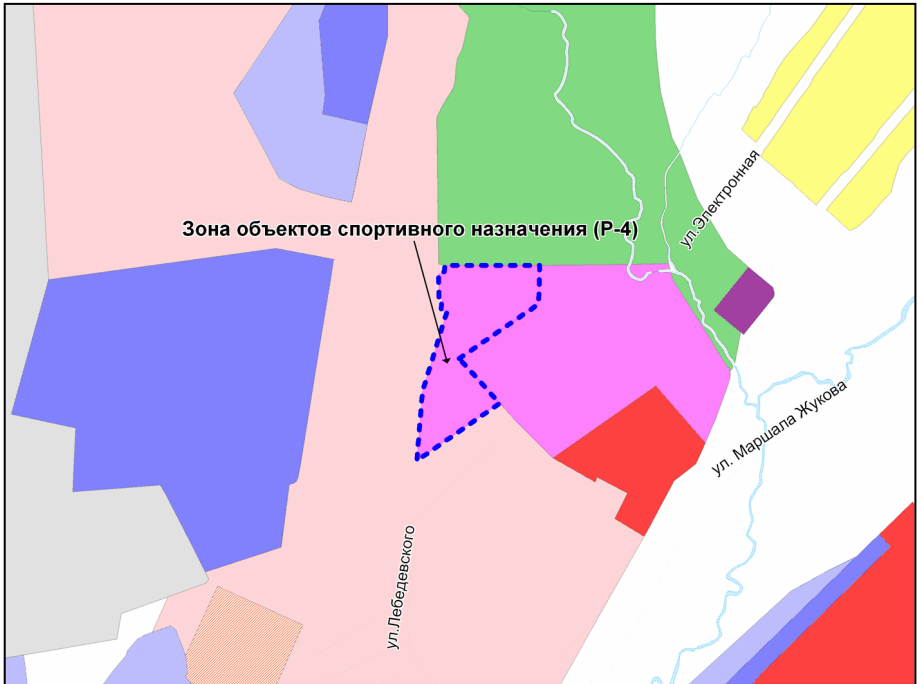

Приложение 13
к решению Совета депутатов
города Новосибирска
от 27.02.2013 № 797

Фрагмент карты градостроительного зонирования территории города Новосибирска

Масштаб 1 : 10000