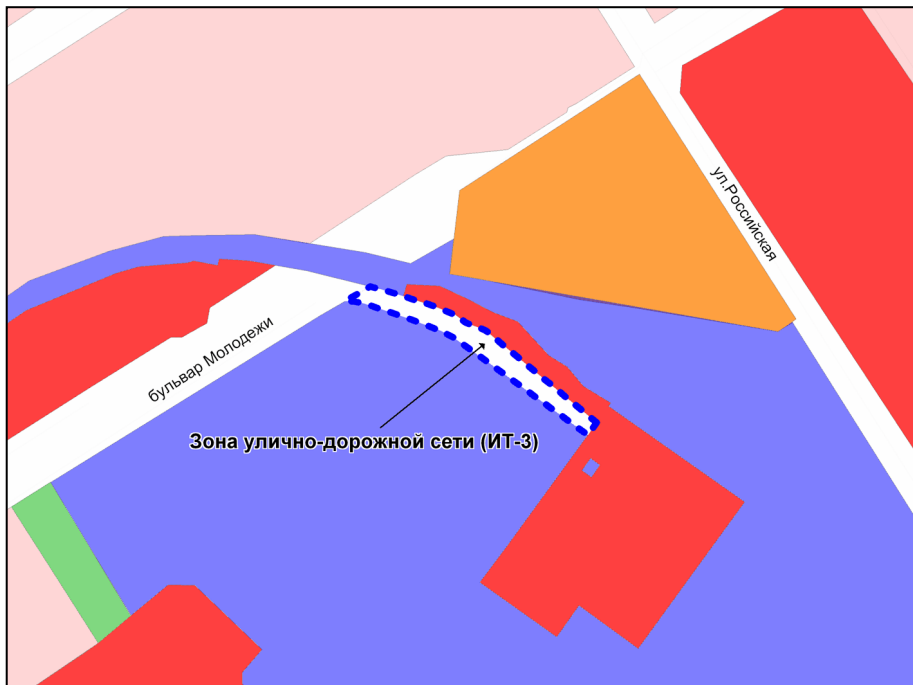

Приложение 117
к решению Совета депутатов
города Новосибирска
от 27.02.2013 № 797

Фрагмент карты градостроительного зонирования территории города Новосибирска

Масштаб 1 : 5000