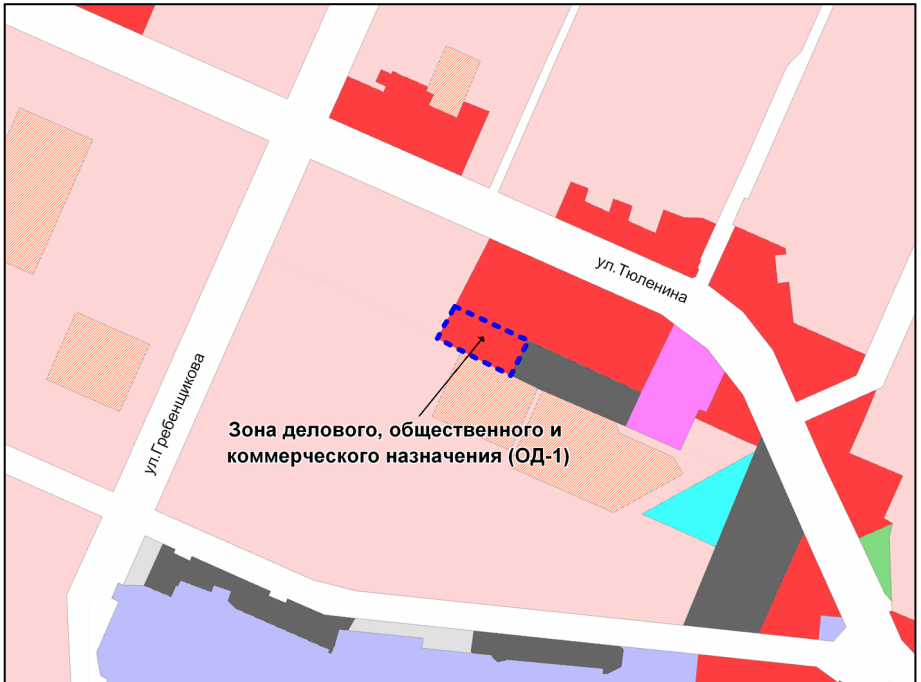

Приложение 85
к решению Совета депутатов
города Новосибирска
от 27.02.2013 № 797

Фрагмент карты градостроительного зонирования территории города Новосибирска

Масштаб 1 : 10000