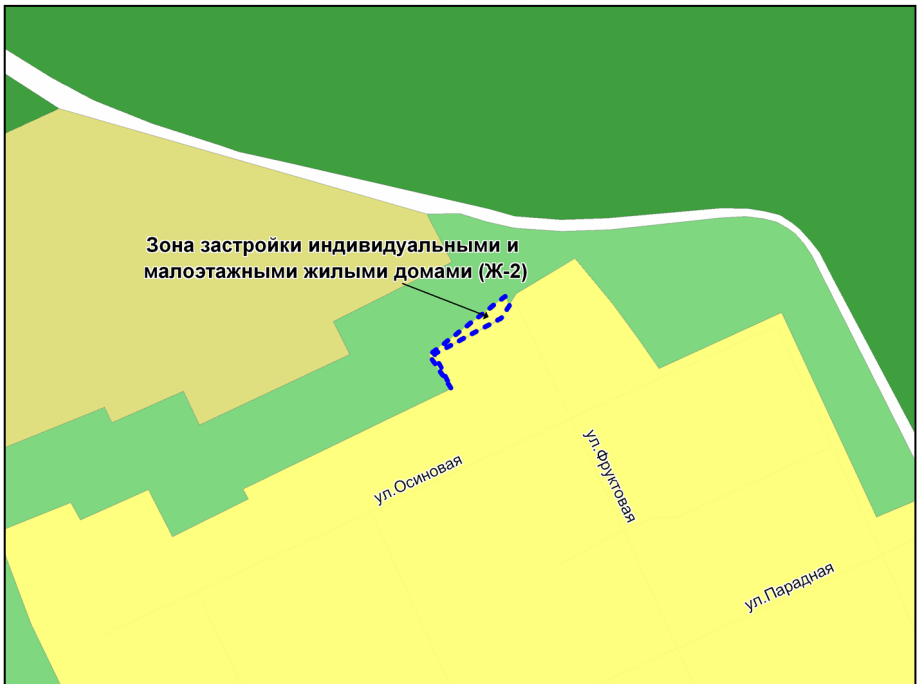

Приложение 53
к решению Совета депутатов
города Новосибирска
от 27.02.2013 № 797

Фрагмент карты градостроительного зонирования территории города Новосибирска